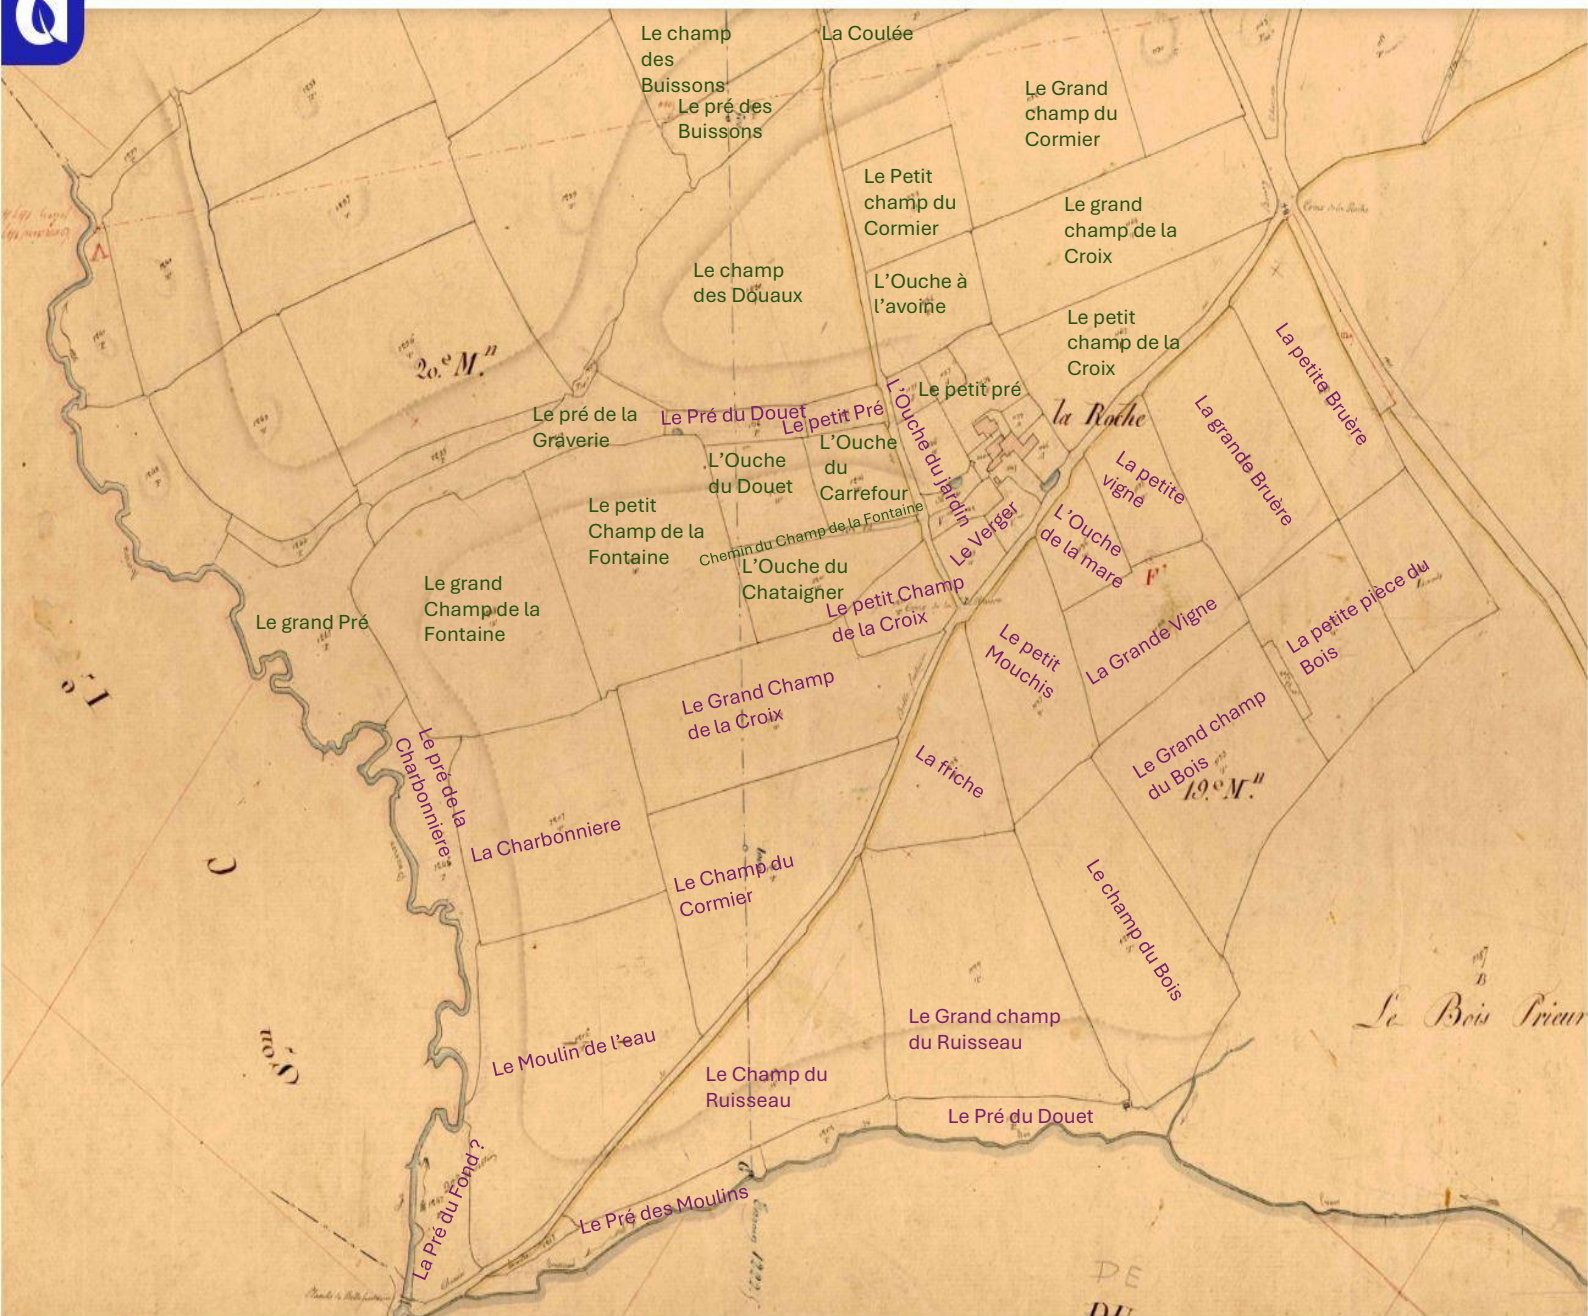

# Cadastre Napoléon 1834 – Section B4 – La Roche (-Beauchène)

Andrezé, B 4 du Bourg

Parcelles en violet - Propriétaire : Manceau à Baugé

Parcelles en vert – Propriétaire : Boutiller à Cholet